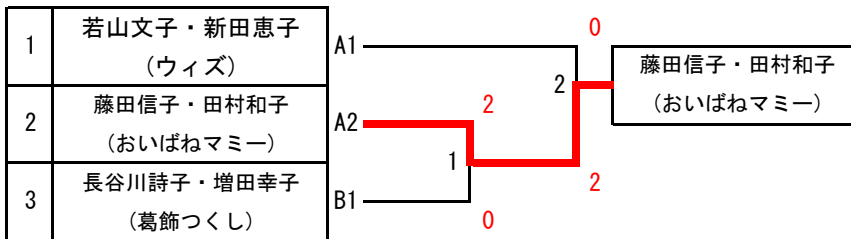

女子ダブルス120〔WD120〕(7)

15ポイント

Aブロック		若山文子・新田恵子 (ウイズ)	藤田信子・田村和子 (おいばねマミー)	大野絵美子・横尾里美 (北小岩クラブ)	黒木美智子・宇田川和子 (ウイズ)	勝-敗	順位
1	若山文子・新田恵子 (ウイズ)		1-2	2-0	2-0	2-1 5-3=3	1
2	藤田信子・田村和子 (おいばねマミー)	2-1		1-2	2-0	2-1 5-3=2	2
3	大野絵美子・横尾里美 (北小岩クラブ)	0-2	2-1		2-0	2-1 4-3=1	3
4	黒木美智子・宇田川和子 (ウイズ)	0-2	0-2	0-2		0-3	4

Bブロック		宮田明美・長浜悦子 (おいばねマミー)	岩野美智子・木谷雅子 (ウイズ)	長谷川詩子・増田幸子 (葛飾つくし)	勝-敗	順位
5	宮田明美・長浜悦子 (おいばねマミー)		0-2	0-2	0-2	3
6	岩野美智子・木谷雅子 (ウイズ)	2-0		1-2	1-1	2
7	長谷川詩子・増田幸子 (葛飾つくし)	2-0	2-1		2-0	1

【女子ダブルス120 決勝トーナメント】