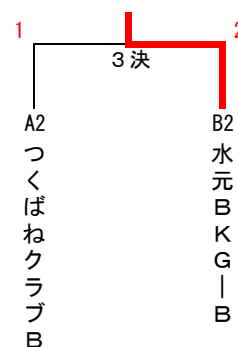

葛飾区団体戦

男子 1 部 [M1] (4)

M 1	水元 B K G - A	つくばねクラブ A	p h i l o s - A	おいばねクラブ A	勝敗	順位
1	水元 B K G - A	1-2	1-2	3-0	1-2	3
2	つくばねクラブ A	2-1	1-2	3-0	2-1	2
3	p h i l o s - A	2-1	2-1	3-0	3-0	1
4	おいばねクラブ A	0-3	0-3	0-3	0-3	4

男子 2 部 [M2] (4)

M 2	飛鳥クラブ	Good MAX-A	S A I T A - A	ホワイトシャトル	勝敗	順位
1	飛鳥クラブ	0-3	3-0	3-0	2-1	2
2	Good MAX-A	3-0	2-1	3-0	3-0	1
3	S A I T A - A	0-3	1-2	1-2	0-3	4
4	ホワイトシャトル	0-3	0-3	2-1	1-2	3

男子 3 部 [M3] (6)

M 3 - A	おいばねクラブ B	p h i l o s - B	つくばねクラブ B	勝敗	順位
1	おいばねクラブ B	1-2	1-2	0-2	3
2	p h i l o s - B	2-1	3-0	2-0	1
3	つくばねクラブ B	2-1	0-3	1-1	2

M 3 - B	Good MAX-B	H B C	水元 B K G - B	勝敗	順位
4	Good MAX-B	1-2	1-2	0-2	3
5	H B C	2-1	2-1	2-0	1
6	水元 B K G - B	2-1	1-2	1-1	2

【 順位決定戦 】