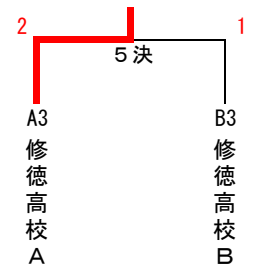

葛飾区団体戦

男子 4 部 [M4] (6)

M 4 - A		ミ ヨ シ 油 脂	修 徳 高 校 A	共 栄 学 園 高 校	勝敗	順位
1	ミ ヨ シ 油 脂		3-0	2-1	2-0	1
2	修 徳 高 校 A	0-3		0-3	0-2	3
3	共 栄 学 園 高 校	1-2	3-0		1-1	2

M 4 - B		S A I T A - B	スマッシュ☆スター	修 徳 高 校 B	勝敗	順位
4	S A I T A - B		0-3	3-0	1-1	2
5	スマッシュ☆スター	3-0		3-0	2-0	1
6	修 徳 高 校 B	0-3	0-3		0-2	3

【 順位決定戦 】