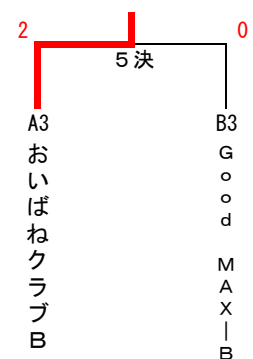

葛飾区団体戦

男子 1 部 [M1] (4)

M 1	水元 B K G - A	つくばねクラブ A	p h i l o s - A	おいばねクラブ A	勝敗	順位
1	水元 B K G - A	1-2	1-2	3-0	1-2	3
2	つくばねクラブ A	2-1	1-2	3-0	2-1	2
3	p h i l o s - A	2-1	2-1	3-0	3-0	1
4	おいばねクラブ A	0-3	0-3	0-3	0-3	4

男子 2 部 [M2] (4)

M 2	飛鳥クラブ	Good MAX-A	S A I T A - A	ホワイトシャトル	勝敗	順位
1	飛鳥クラブ	0-3	3-0	3-0	2-1	2
2	Good MAX-A	3-0	2-1	3-0	3-0	1
3	S A I T A - A	0-3	1-2	1-2	0-3	4
4	ホワイトシャトル	0-3	0-3	2-1	1-2	3

男子 3 部 [M3] (6)

M 3 - A	おいばねクラブ B	p h i l o s - B	つくばねクラブ B	勝敗	順位
1	おいばねクラブ B	1-2	1-2	0-2	3
2	p h i l o s - B	2-1	3-0	2-0	1
3	つくばねクラブ B	2-1	0-3	1-1	2

M 3 - B	Good MAX-B	H B C	水元 B K G - B	勝敗	順位
4	Good MAX-B	1-2	1-2	0-2	3
5	H B C	2-1	2-1	2-0	1
6	水元 B K G - B	2-1	1-2	1-1	2

【 順位決定戦 】